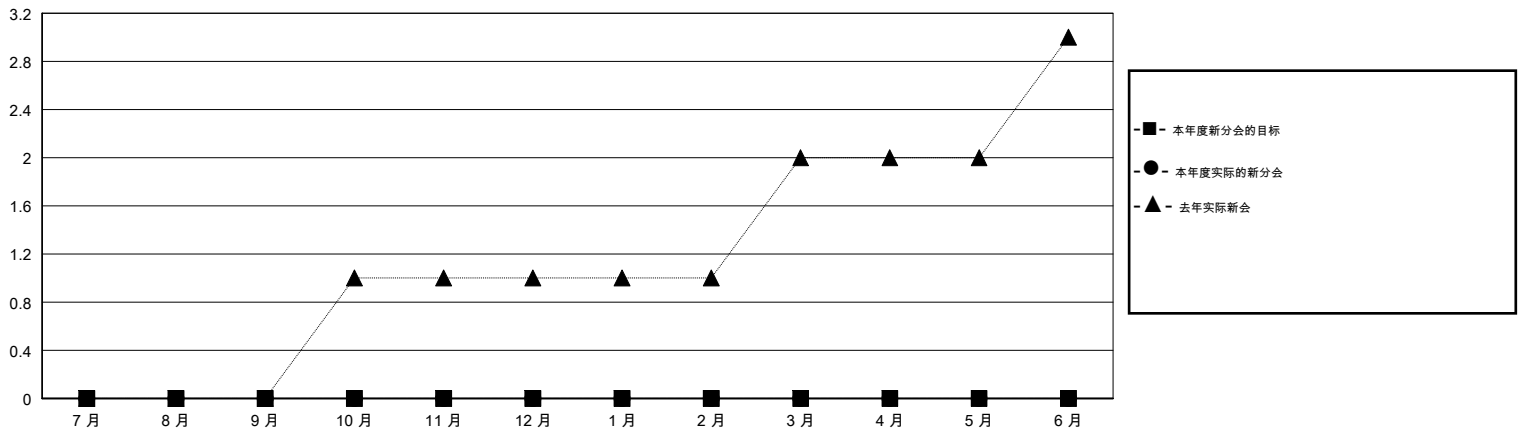

MONTHLY MEMBERSHIP PROGRESS REPORT

District 383

Results as of: 04/30/2019

GMT: ZIYU LIN

地点 CHINA

GMT宪章区

分会			
成果 2018-2019			
季	新分会目标	新会	会员流失的分会
7月/8月/9月	0	0	7
10月/11月/12月	0	0	0
1月/2月/3月	0	0	0
4月/5月/6月	0	0	0

位会员@每位须缴			
成果 2018-2019			
季	会员净增长目标	实际会员增长数	实际退会会员 (包括转会)
7月/8月/9月	250	15	28
10月/11月/12月	250	3	3
1月/2月/3月	150	6	6
4月/5月/6月	100	6	6

目标与实际新会累积

目标和实际会员累积

已取消的分会: 7	7 CLUBS OF 94 增添1位或以上的新会员	性别分布 男 1,370 (64.08%) 女 768 (35.92%) 年度女性会员百分比目标: 0%
放弃的会员	点击这里取得累计会员数据	总计家庭单位会员数 231
过世 0		支付减半会费的家庭会员 118
分会已取消 0		
其他 43		
总计 43		