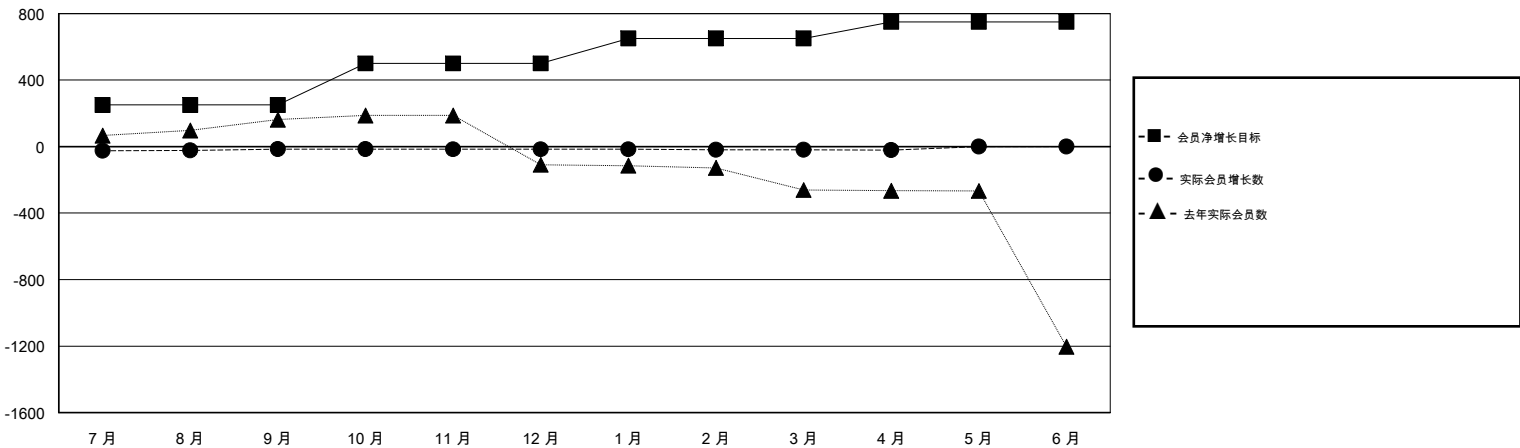

MONTHLY MEMBERSHIP PROGRESS REPORT

District 383

Results as of: 04/30/2019

GMT: ZIYU LIN

地点 CHINA

GMT宪章区

分会			
成果 2018-2019			
季	新分会目标	新会	会员流失的分会
7月/8月/9月	0	0	7
10月/11月/12月	0	0	0
1月/2月/3月	0	0	0
4月/5月/6月	0	0	0

位会员@每位须缴			
成果 2018-2019			
季	会员净增长目标	实际会员增长数	实际退会会员 (包括转会)
7月/8月/9月	250	15	28
10月/11月/12月	250	3	3
1月/2月/3月	150	6	6
4月/5月/6月	100	6	6

目标与实际新会累积

目标和实际会员累积

已取消的分会: 7	7 CLUBS OF 94 增添1位或以上的新会员	性别分布 男 1,370 (64.08%) 女 768 (35.92%) 年度女性会员百分比目标: 0%
放弃的会员	点击这里取得累计会员数据	总计家庭单位会员数 231
过世 0		支付减半会费的家庭会员 118
分会已取消 0		
其他 43		
总计 43		